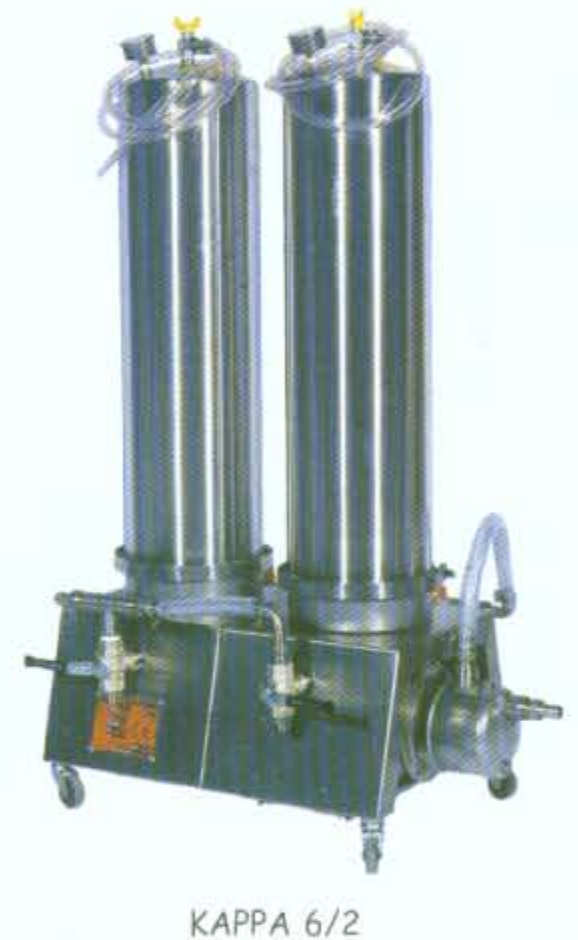

Filtri farina a sacco con pompa KAPPA

🇬🇧 Filter bag with pump

🇫🇷 Filtre sac avec pompe

🇪🇸 Filtro tela con bomba

🇩🇪 Sack-Filter mit Pumpe

Codice Code Code Codigo Code	Modello Type Modèle Modelo Modell	Superficie Surface Surface Superficie Oberfläche	Produzione Production Production Producción Produktion	Litri Litres Litres Litros Liter	Potenza Power Puissance Potencia Leistung	Pompa Pump Pompe Bomba Pumpe	Piastre Plates Plaques Placas Platten	Sacco Bag Sac Tela Sack	BAR	Ingombro Overall dimens. Encombement Espacio ocupado Masse	Peso Weight Poids Peso Gewicht
		mq	MOSTO	VINO				Mt.		mm	kg
00017500	KAPPA 3	-	-	-	-	JES5	-	6	-	450x500x900	33
00017510	KAPPA 6	-	-	-	-	JES5	-	6	-	450x500x1200	40
00017520	KAPPA 3P	3,5	150	900	HP 0,5	JES5	-	10	3	450x500x900	38
00017530	KAPPA 6P	6	300	1500	HP 0,5	JES5	-	10	3	450x500x1200	45
00017540	KAPPA 6/2	6+6	400	2000	HP 0,5	JES5	-	10	3	900x500x1200	75
00017550	KAPPA 3/10	0,4 - 3,5	-	300	HP 0,5	JES5	11	6	3	1000x500x900	65
00017560	KAPPA 3/20	0,8 - 3,5	-	600	HP 0,5	JES5	21	6	3	1000x500x900	70
00017570	KAPPA 6/10	0,4 - 6	-	300	HP 0,5	JES5	11	10	3	1000x500x1200	70
00017580	KAPPA 6/20	0,8 - 6	-	600	HP 0,5	JES5	21	10	3	1000x500x1200	75
00017590	KAPPA 6/30	1,2 - 6	-	900	HP 0,5	JES5	31	10	3	1300x500x1200	80
00017600	KAPPA 6/40	1,8 - 6	-	1200	HP 0,5	JES5	41	10	3	1300x500x1200	85
00017950	Sacco	3,5	-	-	-	-	-	6	3	-	0,5
00017955	Sacco	6	-	-	-	-	-	10	3	-	0,5
00017960	Sacco	9	-	-	-	-	-	15	3	-	0,8