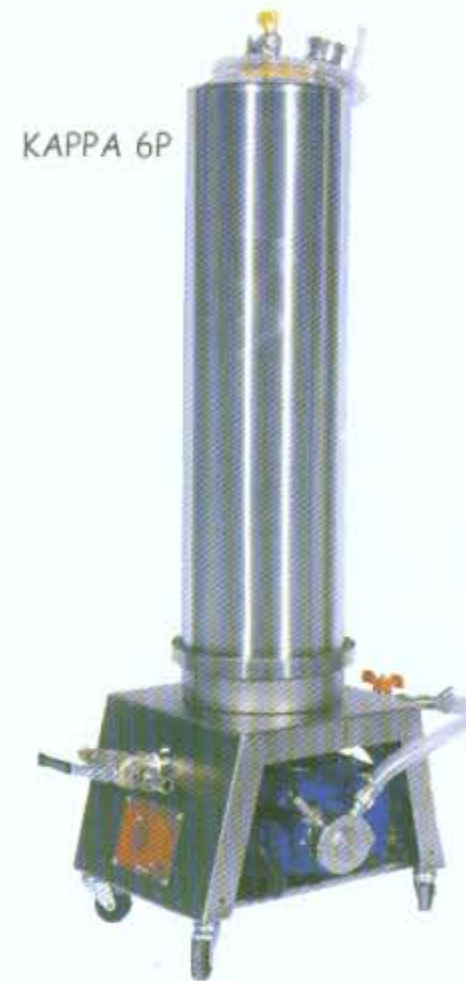

Filtri farina a sacco con pompa KAPPA

🇬🇧 Filter bag with pump

🇫🇷 Filtre sac avec pompe

🇪🇸 Filtro tela con bomba

🇩🇪 Sack-Filter mit Pumpe

Codice Code Code Codigo Code	Modello Type Modèle Modelo Modell	Superficie Surface Surface Superficie Oberfläche	Produzione Production Production Producción Produktion	Litri Litres Litres Litros Liter	Potenza Power Puissance Potencia Leistung	Pompa Pump Pompe Bomba Pumpe	Piastre Plates Plaques Placas Platten	Sacco Bag Sac Tela Sack	BAR	Ingombro Overall dimens. Encombement Espacio ocupado Masse	Peso Weight Poids Peso Gewicht
		mq	MOSTO	VINO				Mt.		mm	kg
00017500	KAPPA 3	-	-	-	-	JES5	-	6	-	450x500x900	33
00017510	KAPPA 6	-	-	-	-	JES5	-	6	-	450x500x1200	40
00017520	KAPPA 3P	3,5	150	900	HP 0,5	JES5	-	10	3	450x500x900	38
00017530	KAPPA 6P	6	300	1500	HP 0,5	JES5	-	10	3	450x500x1200	45
00017540	KAPPA 6/2	6+6	400	2000	HP 0,5	JES5	-	10	3	900x500x1200	75
00017550	KAPPA 3/10	0,4 - 3,5	-	300	HP 0,5	JES5	11	6	3	1000x500x900	65
00017560	KAPPA 3/20	0,8 - 3,5	-	600	HP 0,5	JES5	21	6	3	1000x500x900	70
00017570	KAPPA 6/10	0,4 - 6	-	300	HP 0,5	JES5	11	10	3	1000x500x1200	70
00017580	KAPPA 6/20	0,8 - 6	-	600	HP 0,5	JES5	21	10	3	1000x500x1200	75
00017590	KAPPA 6/30	1,2 - 6	-	900	HP 0,5	JES5	31	10	3	1300x500x1200	80
00017600	KAPPA 6/40	1,8 - 6	-	1200	HP 0,5	JES5	41	10	3	1300x500x1200	85
00017950	Sacco	3,5	-	-	-	-	-	6	3	-	0,5
00017955	Sacco	6	-	-	-	-	-	10	3	-	0,5
00017960	Sacco	9	-	-	-	-	-	15	3	-	0,8

(00017500 - 00017510 senza pompa - without pump - sans pompe - sin bomba - ohne Pumpe)